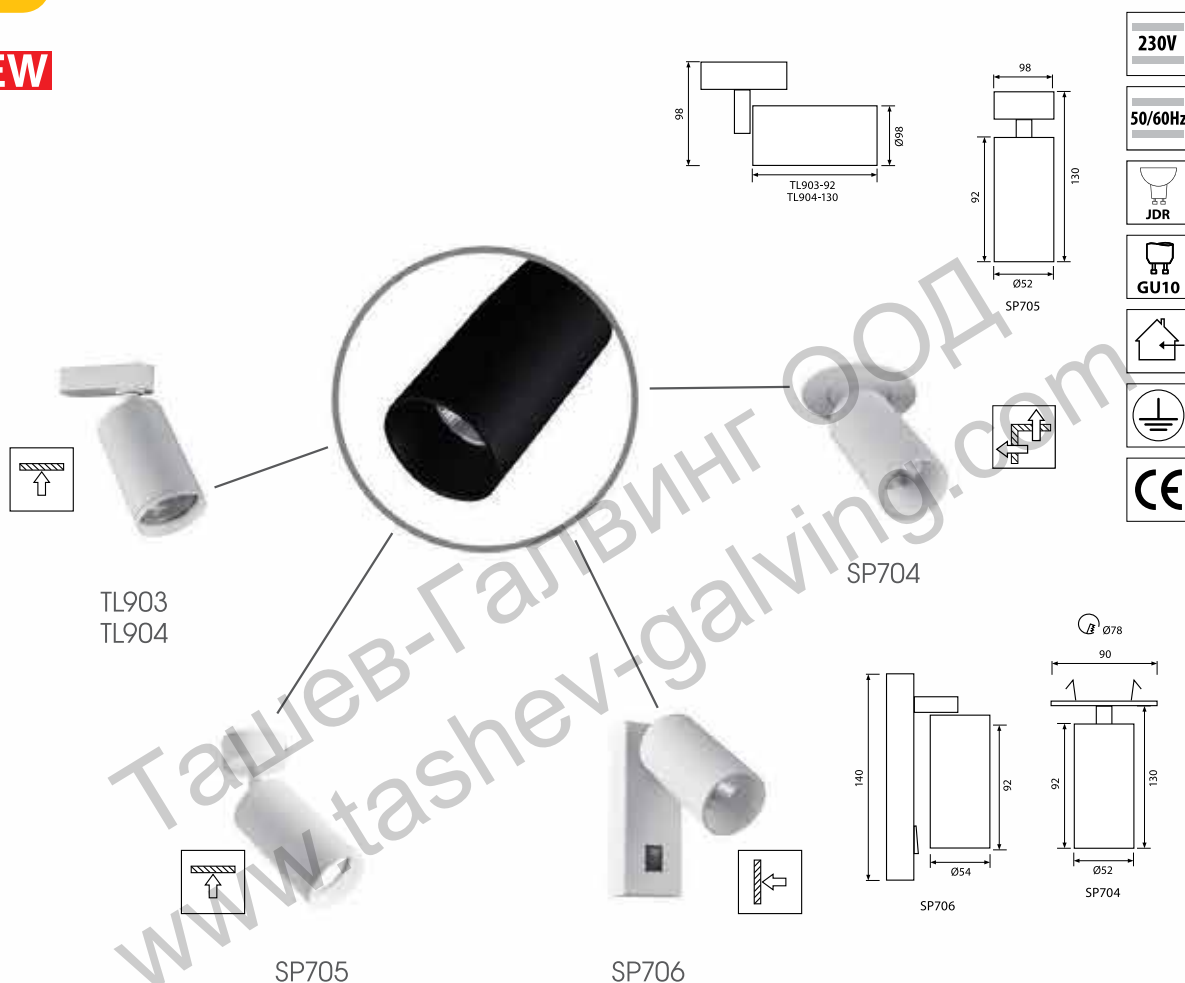

## LUX GU10

Използването на спотове с фасунга GU10 за интериорно осветление е тенденция, която набира все по-голяма популярност заради елегантността, която те предлагат и възможността да се използват разнообразни насочени лампи. Новата серия LUX се състои от спотове с GU10 с различен начин на монтаж. Избирайки модел LUX можете да комбинирате спотовете точно така, както на Вас ви харесва.

Using GU10 spotlights for interior lighting is a trend that is gaining popularity because of the elegance they offer and the opportunity to use variety of directional lamps. The new series LUX consists of GU10 spots with a different mounting method. Choosing a model from LUX series lets you combine the spots exactly as you like.

**NEW**

FORCE LED  
page 206

АРТИКУЛ Art	МОЩНОСТ Watt	ЦОКЪЛ Base	ЦВЯТ Color	КОД ЗАЯВКА Order code
SP704 W LUX	max 1x35W	GU10	WHITE	VIV004383
SP704 BK LUX	max 1x35W	GU10	BLACK	VIV004384
SP705 W LUX	max 1x35W	GU10	WHITE	VIV004385
SP705 BK LUX	max 1x35W	GU10	BLACK	VIV004386
SP706 W LUX	max 1x35W	GU10	WHITE	VIV004387
SP706 BK LUX	max 1x35W	GU10	BLACK	VIV004388
TL903 W LUX	max 1x35W	GU10	WHITE	VIV004393
TL903 BK LUX	max 1x35W	GU10	BLACK	VIV004394
TL904 W LUX	max 1x35W	GU10	WHITE	VIV004395
TL904 BK LUX	max 1x35W	GU10	BLACK	VIV004396